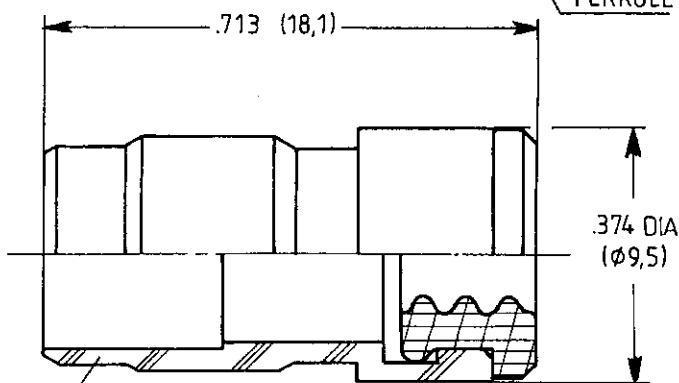

CABLES: EN3375-004 EN 3375-005

SOCKET BODY CONTACT WITH PIN INTERMEDIATE CONTACT SUBASSEMBLY

SOCKET CENTER CONTACT ASSEMBLY

INTERMEDIATE CONTACT CRIMP POT

REAR INSULATOR

FERRULE

SEALING BOOT

SEE WIRING INSTRUCTIONS RP3364

A	Cables NFL 52161-2/3 -> EN 3375-004/005	7/1/91	AB
IND	MODIFICATIONS	DATE	VISA

Création Date 8.12.88

Mise à jour Date 7.1.91

Ces renseignements vous sont donnés à titre indicatif. Dans le but constant d'améliorer nos produits, nous nous réservons le droit d'apporter toutes modifications jugées utiles.