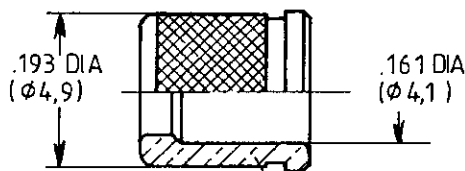

CABLES: EN3375-004 EN 3375-005

SOCKET BODY CONTACT WITH PIN INTERMEDIATE CONTACT SUBASSEMBLY

SOCKET CENTER CONTACT ASSEMBLY

INTERMEDIATE CONTACT CRIMP POT

REAR INSULATOR

FERRULE

SEALING BOOT

SEE WIRING INSTRUCTIONS RP3364

A	Cables NFL 52161-2/3 -> EN 3375-004/005	7/1/91	AB
IND	MODIFICATIONS	DATE	VISA

Création Date 8.12.88

Mise à jour Date 7.1.91

Ces renseignements vous sont donnés à titre indicatif. Dans le but constant d'améliorer nos produits, nous nous réservons le droit d'apporter toutes modifications jugées utiles.